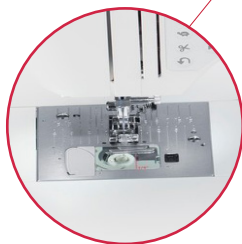

**Logiciel gratuit à
télécharger**

Augmente vos options
créatives !

Ecran Tactile LCD

Ajustez facilement vos
options de broderie

**3 lumières LED
STAYBRIGHT™**

Pour un éclairage
optimal du plan de travail

**Levier d'abaissement des
griffes d'entraînement**

Permet la couture en mouvement
libre et simplifie le racomodage

Accueil clé USB

Utilisez une clé USB pour
transférer tous vos motifs de
broderie !

10 pieds de biche inclus

Faciles à changer, ils s'adaptent
à tous vos projets !