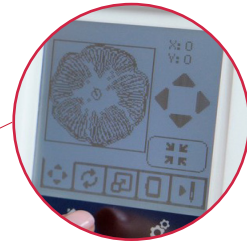

**Logiciel gratuit à
télécharger**

Augmente vos options
créatives !

Ecran Tactile LCD

Ajustez facilement vos
options de broderie

**3 lumières LED
STAYBRIGHT™**

Pour un éclairage
optimal du plan de travail

**Levier d'abaissement des
griffes d'entraînement**

Permet la couture en mouvement
libre et simplifie le racomodage

Accueil clé USB

Utilisez une clé USB pour
transférer tous vos motifs de
broderie !

10 pieds de biche inclus

Faciles à changer, ils s'adaptent
à tous vos projets !