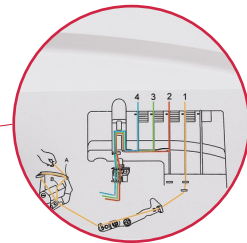

# 14T970C

Des finitions professionnelles en  
un rien de temps !

2, 3, 4 ou 5 fils  
+ Entraînement différentiel

**4 points intégrés :**  
Point de recouvrement étroit,  
large et triple, et point de  
chaînette

**5 porte-cônes avec  
guide-fil télescopique**

**Enfilage boucleur  
gauche simplifié**

**Pression du pied réglable**  
Réglez votre travail avec  
précision

**1 100 points par minutes**  
Surjetez avec efficacité !

**Tension et longueur de  
points réglables**  
Ajustez votre machine selon vos  
envies !

**Système d'enfilage  
simplifié**  
Via un code couleur clair